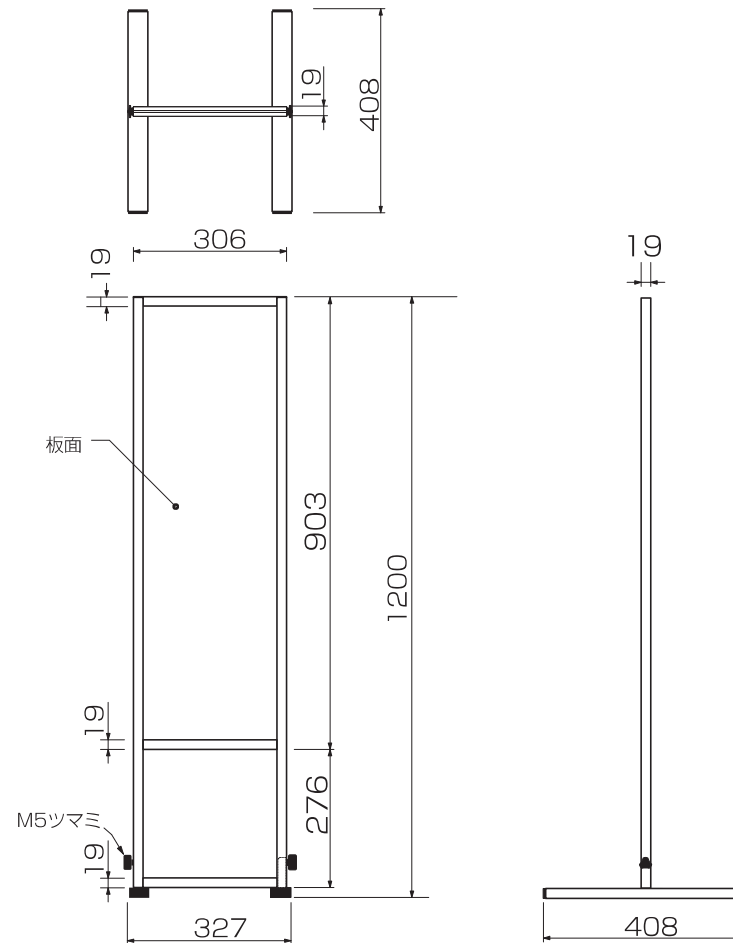

本体

単位：mm

サイズ：本体 / 408×327×1200mm H
板面 / 900×300×2mm 厚
材質：枠 / 鉄 (電着塗装 + 粉体塗装仕上げ)
板面 / エコユニボード白 (再生PP)
総重量：約 3.8kg