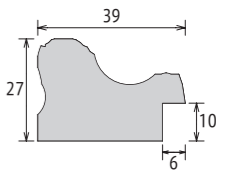

サイズ：8×10インチ

樹脂フレーム

1644

作品厚 5mm まで
 アクリル 1.5mm

見え幅:39mm カカリ:6mm
 立ち上がり:27mm 深さ:10mm

※ カタログ上の写真と実際の商品の色味が若干異なる場合がございます。ご了承ください。

デッサン

サイズ	内寸:mm	価格(税抜)	価格(税込)
8×10	254×203	¥3,200	¥3,520
八切	303×243	¥4,000	¥4,400
太子	379×288	¥5,300	¥5,830
四切	424×349	¥6,400	¥7,040
大衣	509×394	¥7,600	¥8,360
半切	545×424	¥8,800	¥9,680
三三	606×455	¥10,400	¥11,440
小全紙	659×509	¥11,900	¥13,090
全紙	727×545	¥13,200	¥14,520
大判	850×660	¥18,400	¥20,240
MO判	900×700	¥20,000	¥22,000

正方形

サイズ	内寸:mm	価格(税抜)	価格(税込)
150角	150×150	¥2,400	¥2,640
200角	200×200	¥3,300	¥3,630
250角	250×250	¥3,900	¥4,290
300角	300×300	¥4,600	¥5,060
350角	350×350	¥5,400	¥5,940
400角	400×400	¥6,200	¥6,820
450角	450×450	¥6,900	¥7,590
500角	500×500	¥7,600	¥8,360
600角	600×600	¥10,100	¥11,110
700角	700×700	¥19,200	¥21,120
800角	800×800	製造不可	製造不可
900角	900×900	製造不可	製造不可

横長

サイズ	内寸:mm	価格(税抜)	価格(税込)
横長A	400×200	¥4,500	¥4,950
横長B	500×250	¥5,600	¥6,160
横長C	600×300	¥8,100	¥8,910
横長D	700×350	¥11,300	¥12,430
横長E	900×450	¥16,500	¥18,150
手拭サイズ	890×340	¥13,200	¥14,520

ポスター

サイズ	内寸:mm	価格(税抜)	価格(税込)
ポスターA	602×502	¥10,300	¥11,330
ポスターB	702×502	¥11,400	¥12,540
ポスターC	802×602	¥15,700	¥17,270
ポスターD	917×612	¥18,500	¥20,350

水彩F号用

サイズ	内寸:mm	価格(税抜)	価格(税込)
F4	473×382	¥7,800	¥8,580
F6	550×458	¥10,600	¥11,660
F8	595×520	¥12,100	¥13,310
F10	670×595	¥15,200	¥16,720

※ 表記価格は表面保護がアクリル仕様の価格となります。
 ※ 長手918mm以上のサイズは製造不可となります。

※ 長手730mm以上/長短合計1401mm以上は開き防止金具(P.6参照)が付きま。