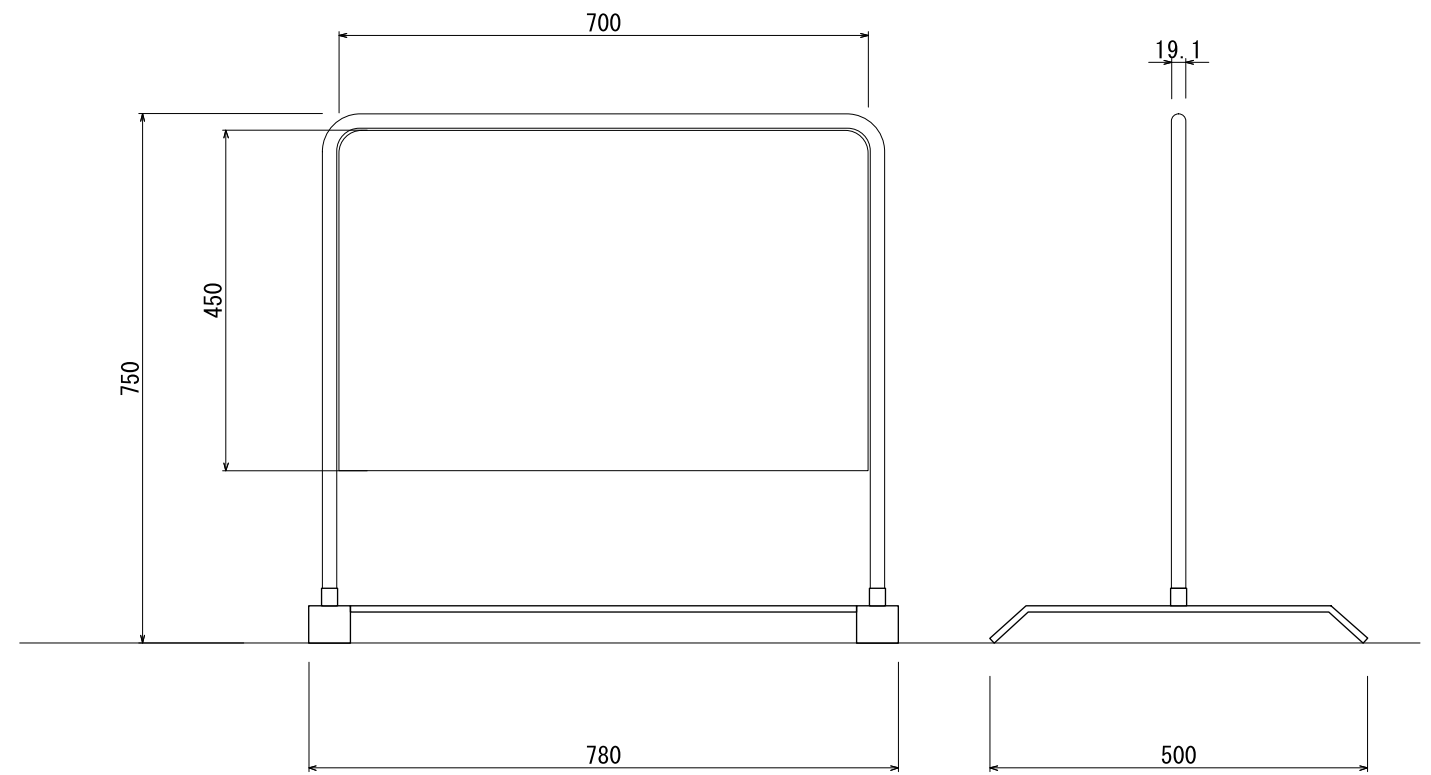

<チャオL>
(チャオS)
チャオM

チャオW

フレーム: スチールパイプφ19.1、粉体塗装仕上、ホワイト
 ベース: スチールフラットバーt6×50、粉体塗装仕上
 表示面: スチール鋼板t0.6ホワイト、メラミン焼付塗装仕上、両面使用可

図面番号 25.	図面名称	縮尺 1/10	承認	設計	担当
	チャオ	設計年月日			