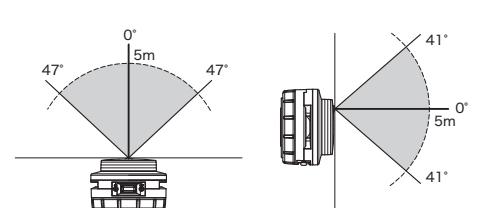

お問い合わせは…

株式会社
日恵製作所
www.nikkei-mfg.co.jp

大阪本社 〒571-0043 大阪府門真市桑才新町33-9 TEL.06-6908-6930 FAX.06-6908-9865
東京(営) 〒135-0047 東京都江東区富岡2-6-6 TEL.03-5639-1171 FAX.03-5639-1170
仙台(営) 〒984-0032 宮城県仙台市若林区荒井3-29-4 TEL.022-352-5750 FAX.022-352-5755
名古屋(営) 〒462-0854 愛知県名古屋市中区若葉通3-19 TEL.052-911-6501 FAX.052-911-6590
福岡(営) 〒812-0042 福岡県福岡市博多区豊2-4-1 TEL.092-432-9222 FAX.092-474-5959

※仕様及び外観などは、改善のため予告なしに変更する場合があります。

●記載内容は2020年3月現在のものです。

PP.5000