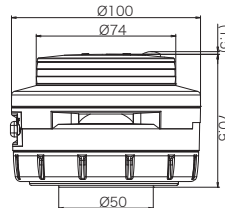

お問い合わせは…

株式会社
日恵製作所
www.nikkei-mfg.co.jp

大阪本社 〒571-0043 大阪府門真市桑才新町33-9 TEL.06-6908-6930 FAX.06-6908-9865
東京(営) 〒135-0047 東京都江東区富岡2-6-6 TEL.03-5639-1171 FAX.03-5639-1170
仙台(営) 〒984-0032 宮城県仙台市若林区荒井3-29-4 TEL.022-352-5750 FAX.022-352-5755
名古屋(営) 〒462-0854 愛知県名古屋市中区若葉通3-19 TEL.052-911-6501 FAX.052-911-6590
福岡(営) 〒812-0042 福岡県福岡市博多区豊2-4-1 TEL.092-432-9222 FAX.092-474-5959

※仕様及び外観などは、改善のため予告なしに変更する場合があります。

●記載内容は2020年3月現在のものです。

PP.5000