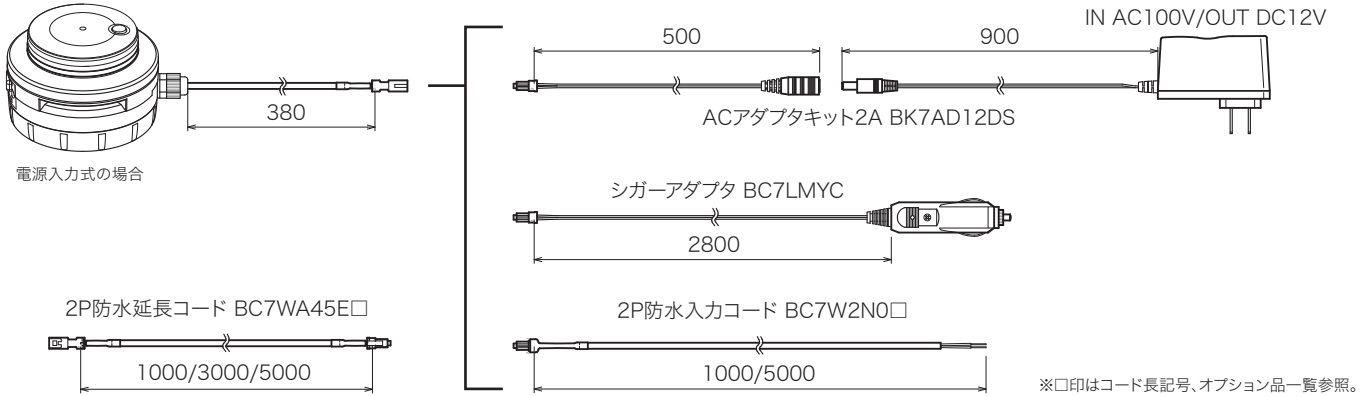

＜人感センサーなし＞

電源入力式には人感センサーのない機種があり、電源投入（本体の電源スイッチ ON 状態）するとメッセージが流れ続けます。また受注生産にて電池式接点入力仕様（人感センサーなし）も対応可能です。

保護特性 IP54 と取り付け方法

防水型スピーカーを実装しており、保護特性はIP54。主に壁面に取り付けて使用しますが、強力マグネットでの固定、盗難防止フックでの固定ができます。電源入力式ではオプションの壁面ブラケットでネジ止め固定ができます。