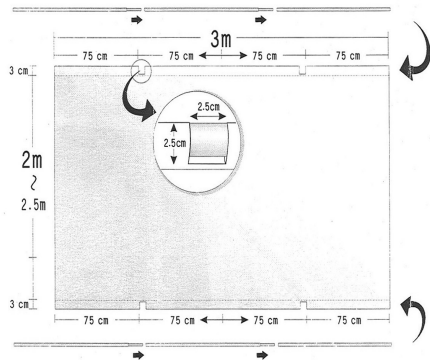

## メディアサイズ / カット位置

※屋外で使用する場合、ウェイト等で安定させて下さい。

(注2) 窓の近くには設置はおやめ下さい。危険です。

### 組み立てる前にお読み下さい

※組み立て、収納の際は必ず手袋を着用して下さい。

※Alphaバナーを十分展開できるスペース(推奨:幅3500mm、奥行き1000mm、高さ3500mm)を確保し、組み立て作業を行って下さい。

※安全の為、2名以上で作業を行って下さい。

※上部パイプにぶら下がったり、ベースパイプに乗ったりしないで下さい。危険です。  
※ベースウェイトを引きずらないで下さい。  
破損による水漏れの恐れがあります。