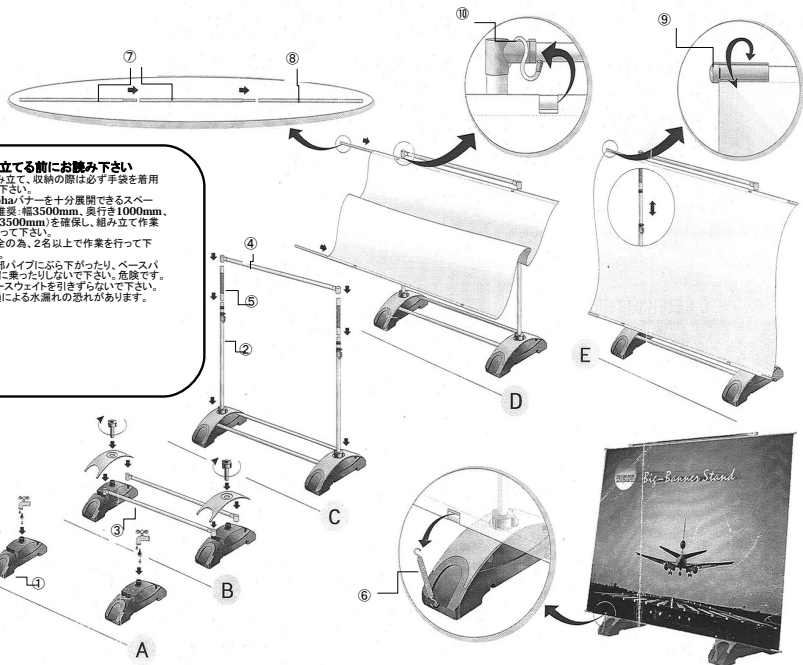

## 部材リスト

## メディアサイズ / カット位置

※屋外で使用する場合、ウェイト等で安定させて下さい。

(注2) 窓の近くには設置はおやめ下さい。危険です。

### 組み立てる前にお読み下さい

※組み立て、収納の際は必ず手袋を着用して下さい。

※Alphaバナーを十分展開できるスペース(推奨:幅3500mm、奥行き1000mm、高さ3500mm)を確保し、組み立て作業を行って下さい。

※安全の為、2名以上で作業を行って下さい。

※上部パイプにぶら下がったり、ベースパイプに乗ったりしないで下さい。危険です。  
※ベースウェイトを引きずらないで下さい。  
破損による水漏れの恐れがあります。