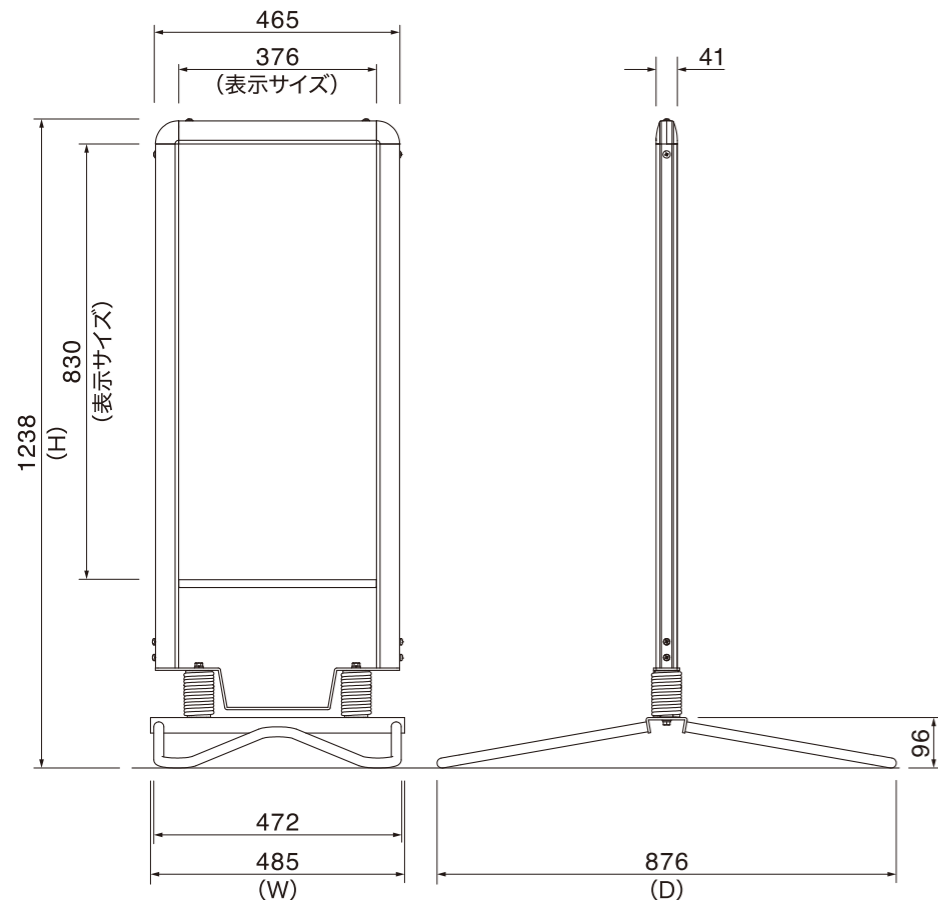

SPEC & PRICE

CONTACT

MDI品製造及総販売元

本社工場 〒351-0014 埼玉県朝霞市膝折町 3-7-31
TEL 048 466 3201 / FAX 048 466 0785
EML sales@shinei-japan.com / WEB www.shinei-japan.com

本体価格(税抜)

- ¥75,000 両面 白無地面板
- ¥84,000 片面 特注面板印刷
  片面 白無地面板
- ¥88,000 両面 特注面板印刷

本体サイズ：W485×H1238×D876mm
本体材質：アルミ押出材 艶有黒色
ASA 耐候樹脂（コーナー部）
スチール黒色焼付塗装（ベース部）

本体重量：約 11.5 kg
表示サイズ：W376×H830
面板サイズ：W396×H853
面板材質：アルミ複合板 3mm 厚

大型台風等、災害級の荒天時・暴風時は屋内にしまってください。
必ず、平坦な場所に設置してください。転倒の恐れがあります。
仕様・デザインは予告なく変更する事があります。
面板は必ず2枚セットしてください。

データ支給にて特注面板印刷承ります。

仕上がりサイズ W396×H853・ai形式完全データ支給にて承ります。
デザイン作成時は表示サイズにご注意ください。
特注面板印刷の色再現は基本的にデータ通りの印刷となります。
(特色・指定色等がある場合や色校正ご希望の場合はご相談ください。)
特注面板印刷の仕上がりは塩ビタック出力貼グロスラミ加工付です。

2020.03