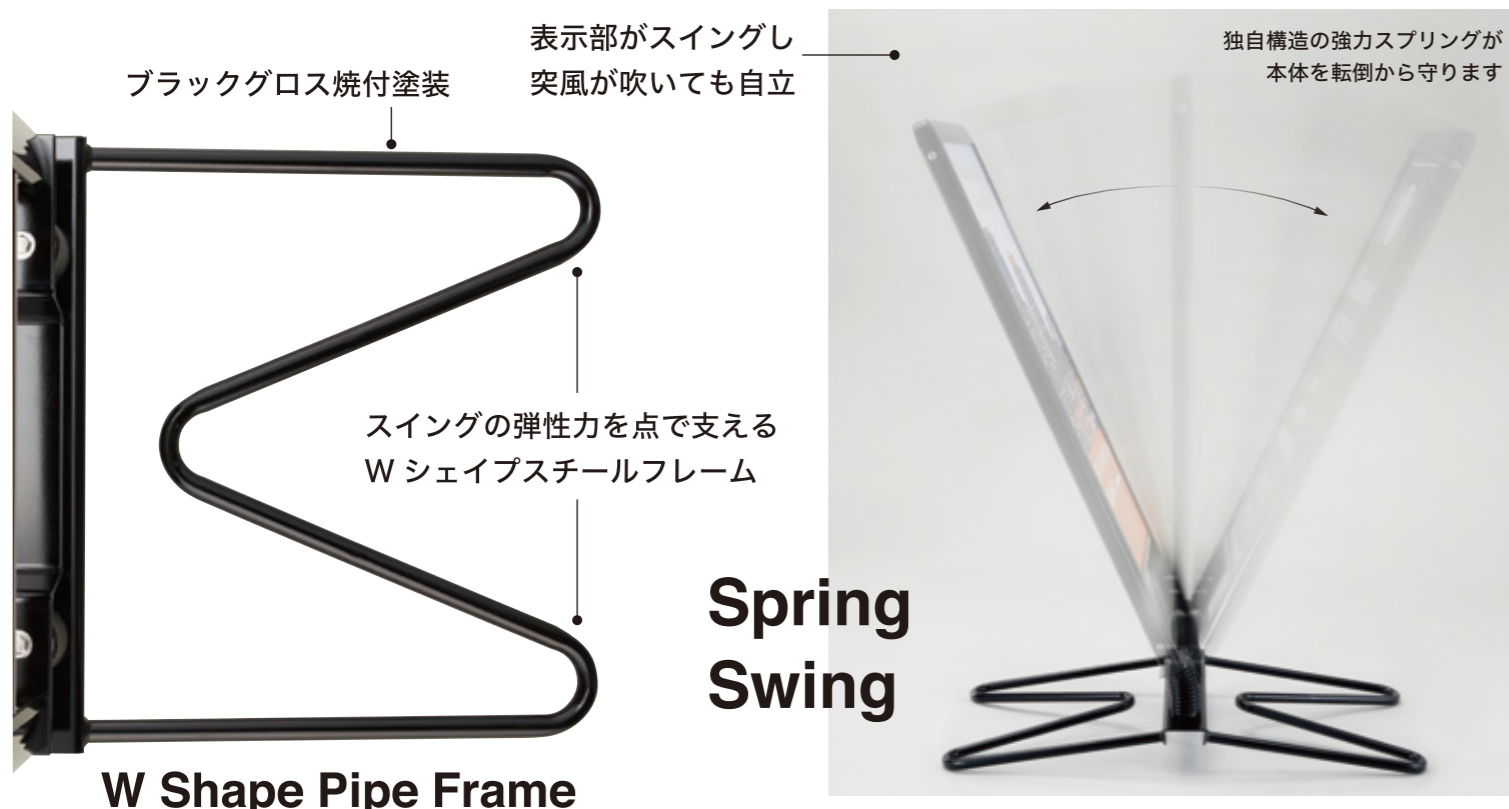

意匠登録出願中

個性的なシェイプの
フレームデザイン

強風でも倒れない
タフでスタイリッシュ
コンパクトサイズの
新屋外用サイン誕生

Stylish Swing Sign.

Windmaster COMPACT

ウインドマスターコンパクト™

シックな見た目と
質感ある黒色仕上げ

スプリングの力で
強風を逃して
転倒を防止

スプリングで揺れるスイング式でありながら、
水タンクのないスタイリッシュなデザイン。
風を逃す転倒防止機能と美観の両方を兼ね備え、
コンパクトサイズでどこでも置きやすい、
魅力の詰まった屋外用スタンドができました。

Spring Swing

W Shape Pipe Frame

タフ & スタイリッシュ & コンパクト

Windmaster COMPACT

ウインドマスターコンパクト™

サイドのビスをドライバーで外し、上部フレームを引き上げれば面板交換が簡単にできます。ローリングベースコンパクトと表示部が共通設計なので、同じ面板もセット可能です。データ支給による特注面板印刷も承っております。

Durable Base

強カスプリングの弾性・反発を支える脚部には、耐久性のあるスチールベースを採用。高精度の溶接加工を行い、表面処理と焼付塗装の二重コーティングで錆びを抑制します。

高性能スプリングを2個使用

Stylish Swing Sign.

屋外用サインの新しいカタチ。

Aサインでもなく、イゼルでもない、水の入ったタンクも持たない全く新しい屋外用スタンドサイン。それがウインドマスターコンパクトです。パイプフレームの個性的なデザインはアイアン家具のようなクールな装いと温もりを与え、カフェやレストランの店頭、ホテルエントランスやショップのファサードに置く事でより一層洗練された雰囲気演出できます。機能性・デザイン性をさらに磨き上げたオリジナルスタンドサインです。